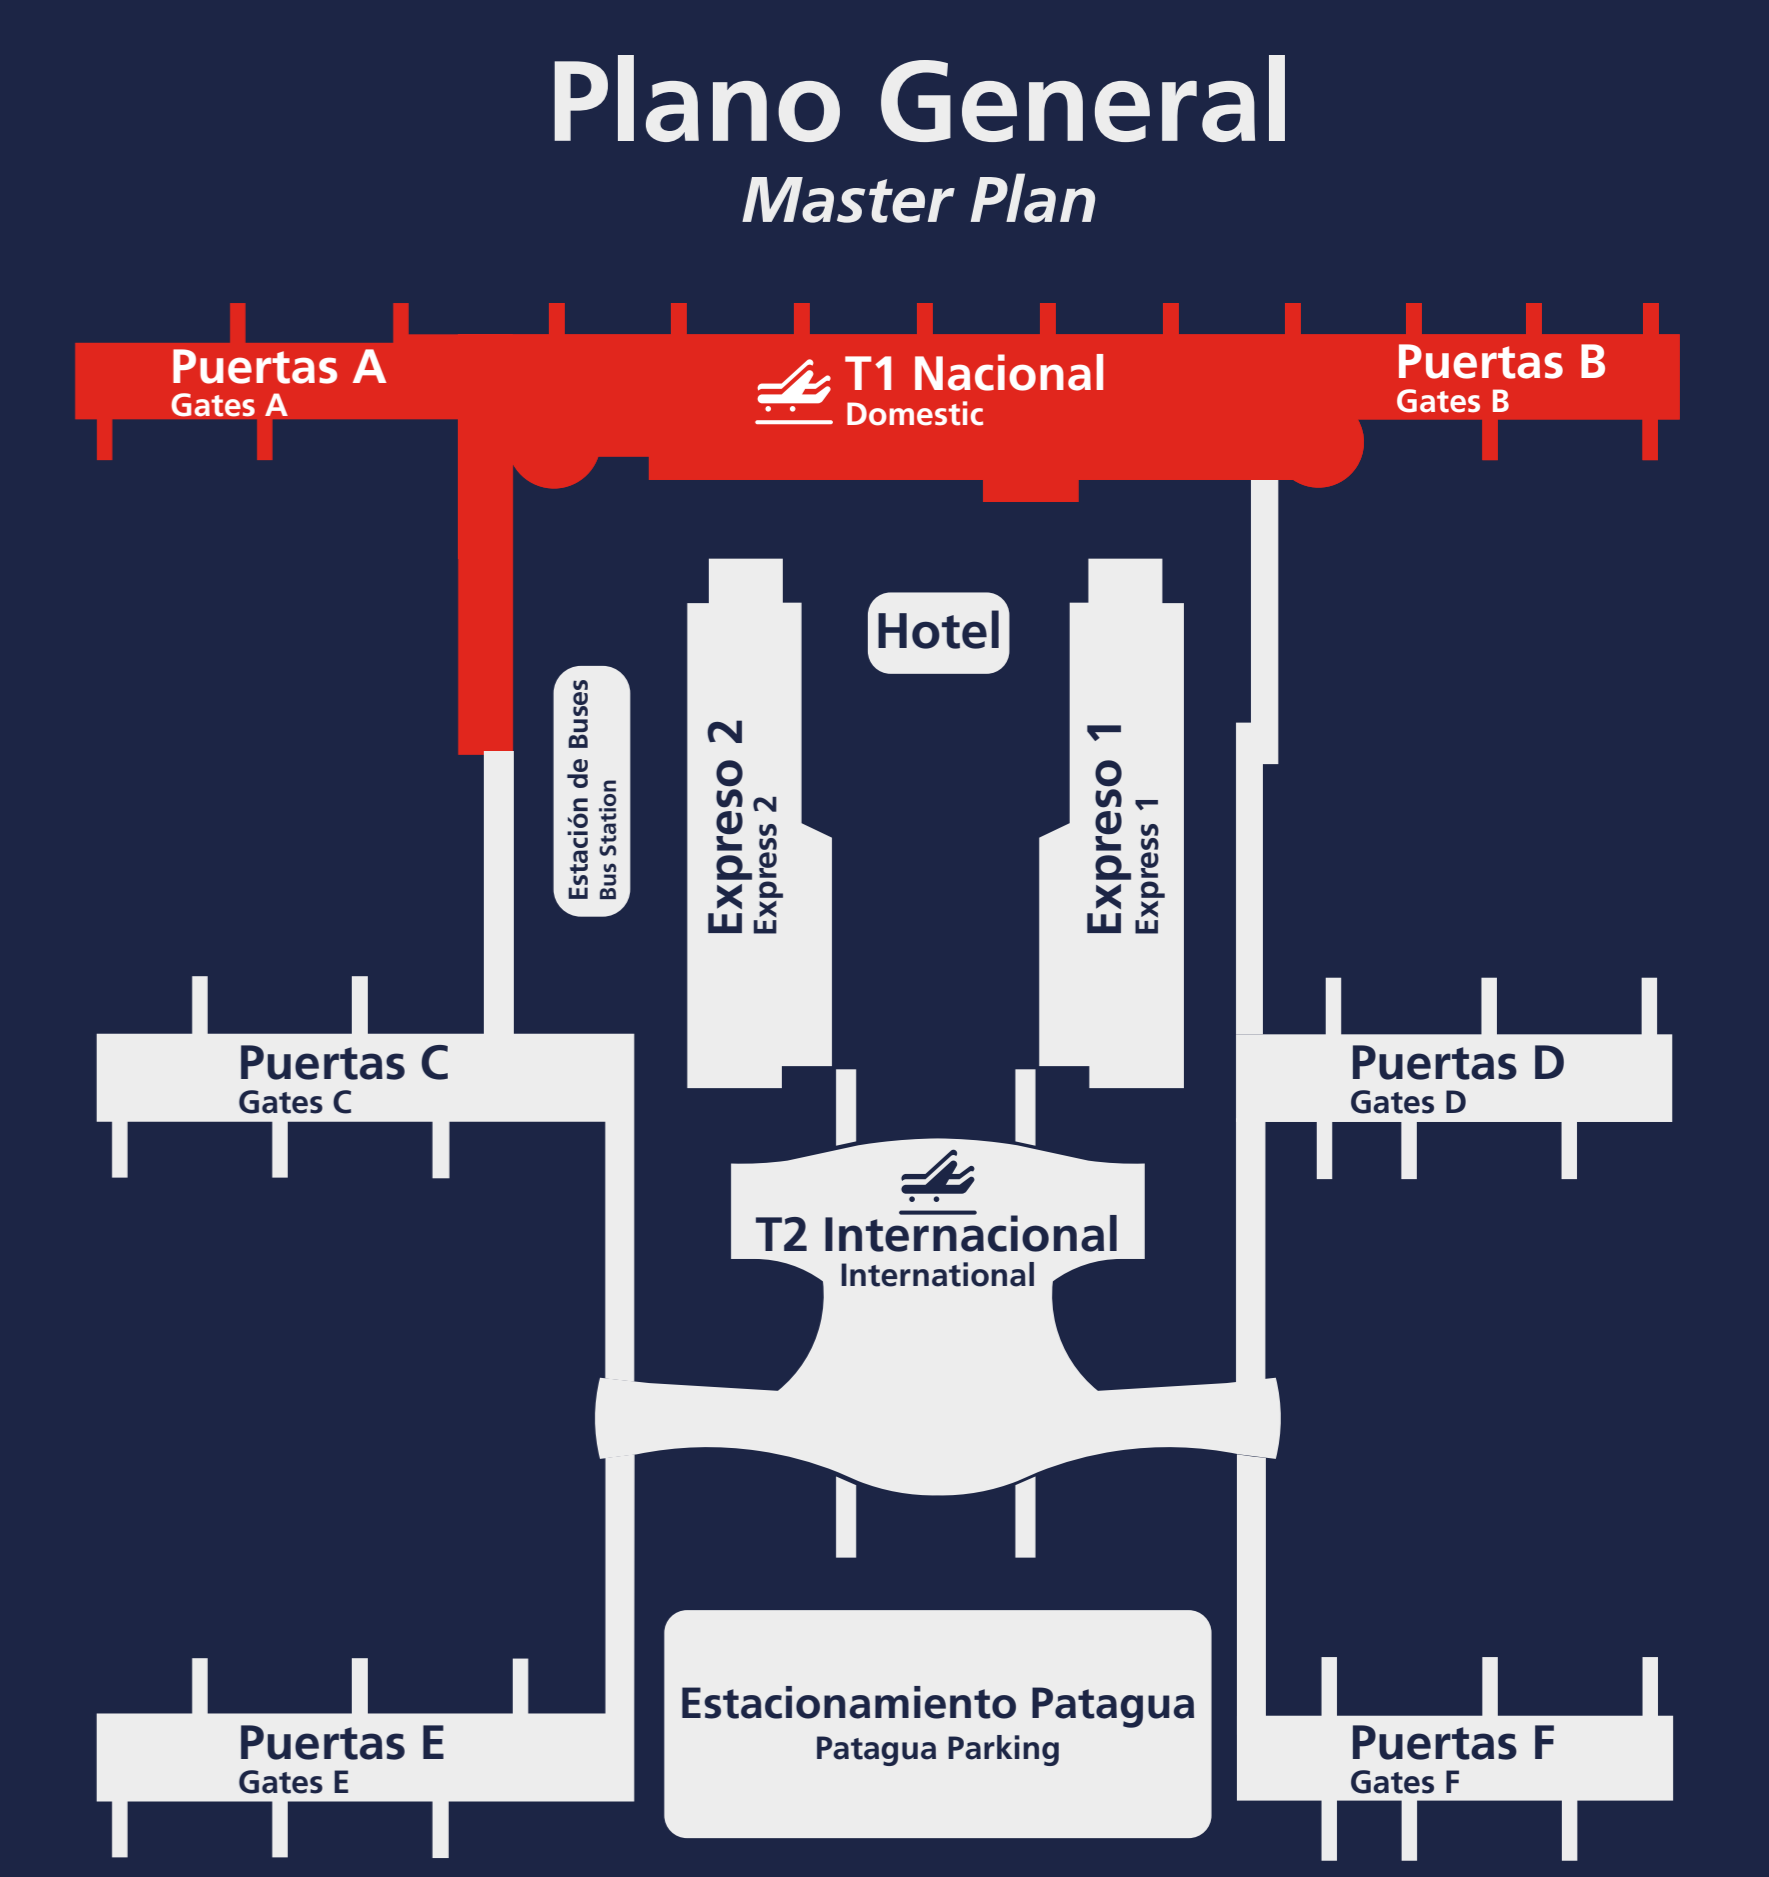

Mapa del Terminal Nacional T1 - Aeropuerto de Santiago - Nivel 3

Domestic Terminal Map (T1) - Santiago Airport - Level 3

- | | | | | |
|----------|----------|-------------------------|-------------------------------|-------------------------|
| Embarque | Comida | Salones | Carga Dispositivos Eléctricos | Consultas y Sugerencias |
| Check-in | Comercio | Asistencia de Movilidad | Ascensor | |
| Baños | Farmacia | Informaciones | ATM | |