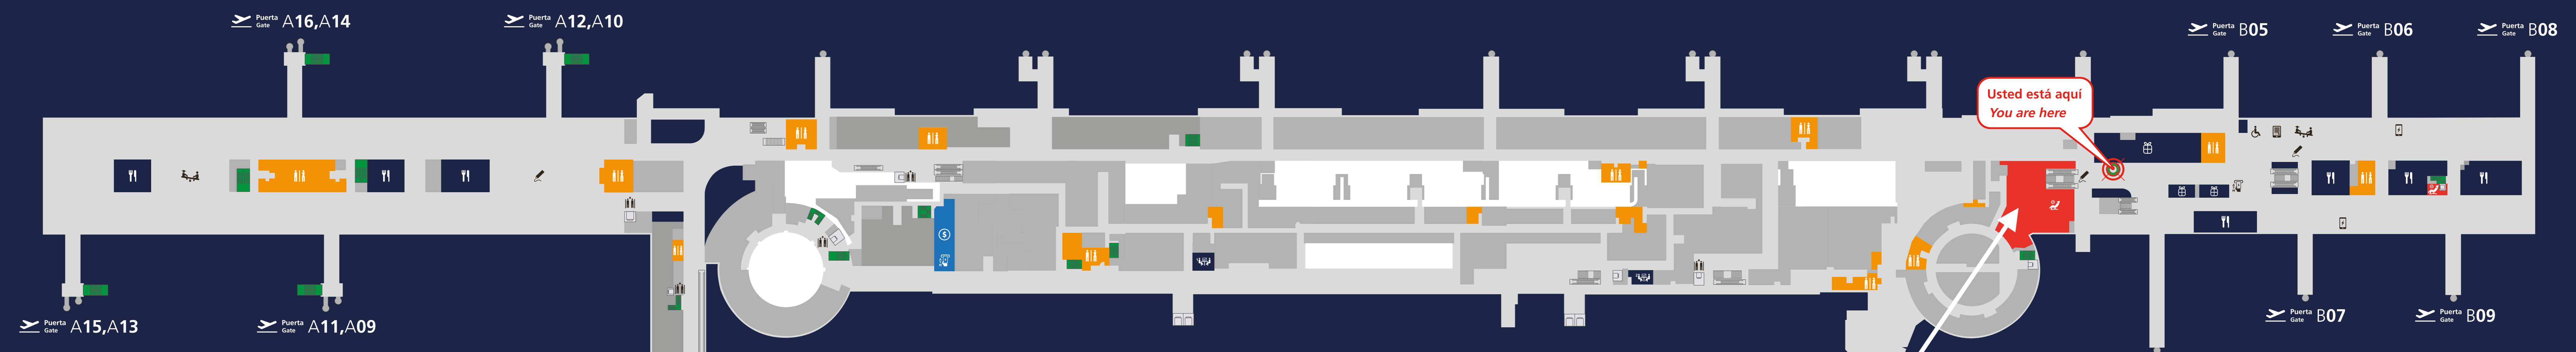

Mapa del Terminal Nacional T1 - Aeropuerto de Santiago - Nivel 2

Domestic Terminal Map (T1) - Santiago Airport - Level 2

Usted está aquí
You are here

Espigon B Nivel 2

**Pacific Club
SALONES VIP**

- | | | | | |
|----------|----------|-------------------------|-------------------------------|-------------------------|
| Ascensor | Comida | Salones | Carga Dispositivos Eléctricos | Sala de Prensa |
| ATM | Comercio | Asistencia de Movilidad | Juegos Infantiles | Oficina de Credenciales |
| Baños | Banco | Biblioteca Digital | Consultas y Sugerencias | |