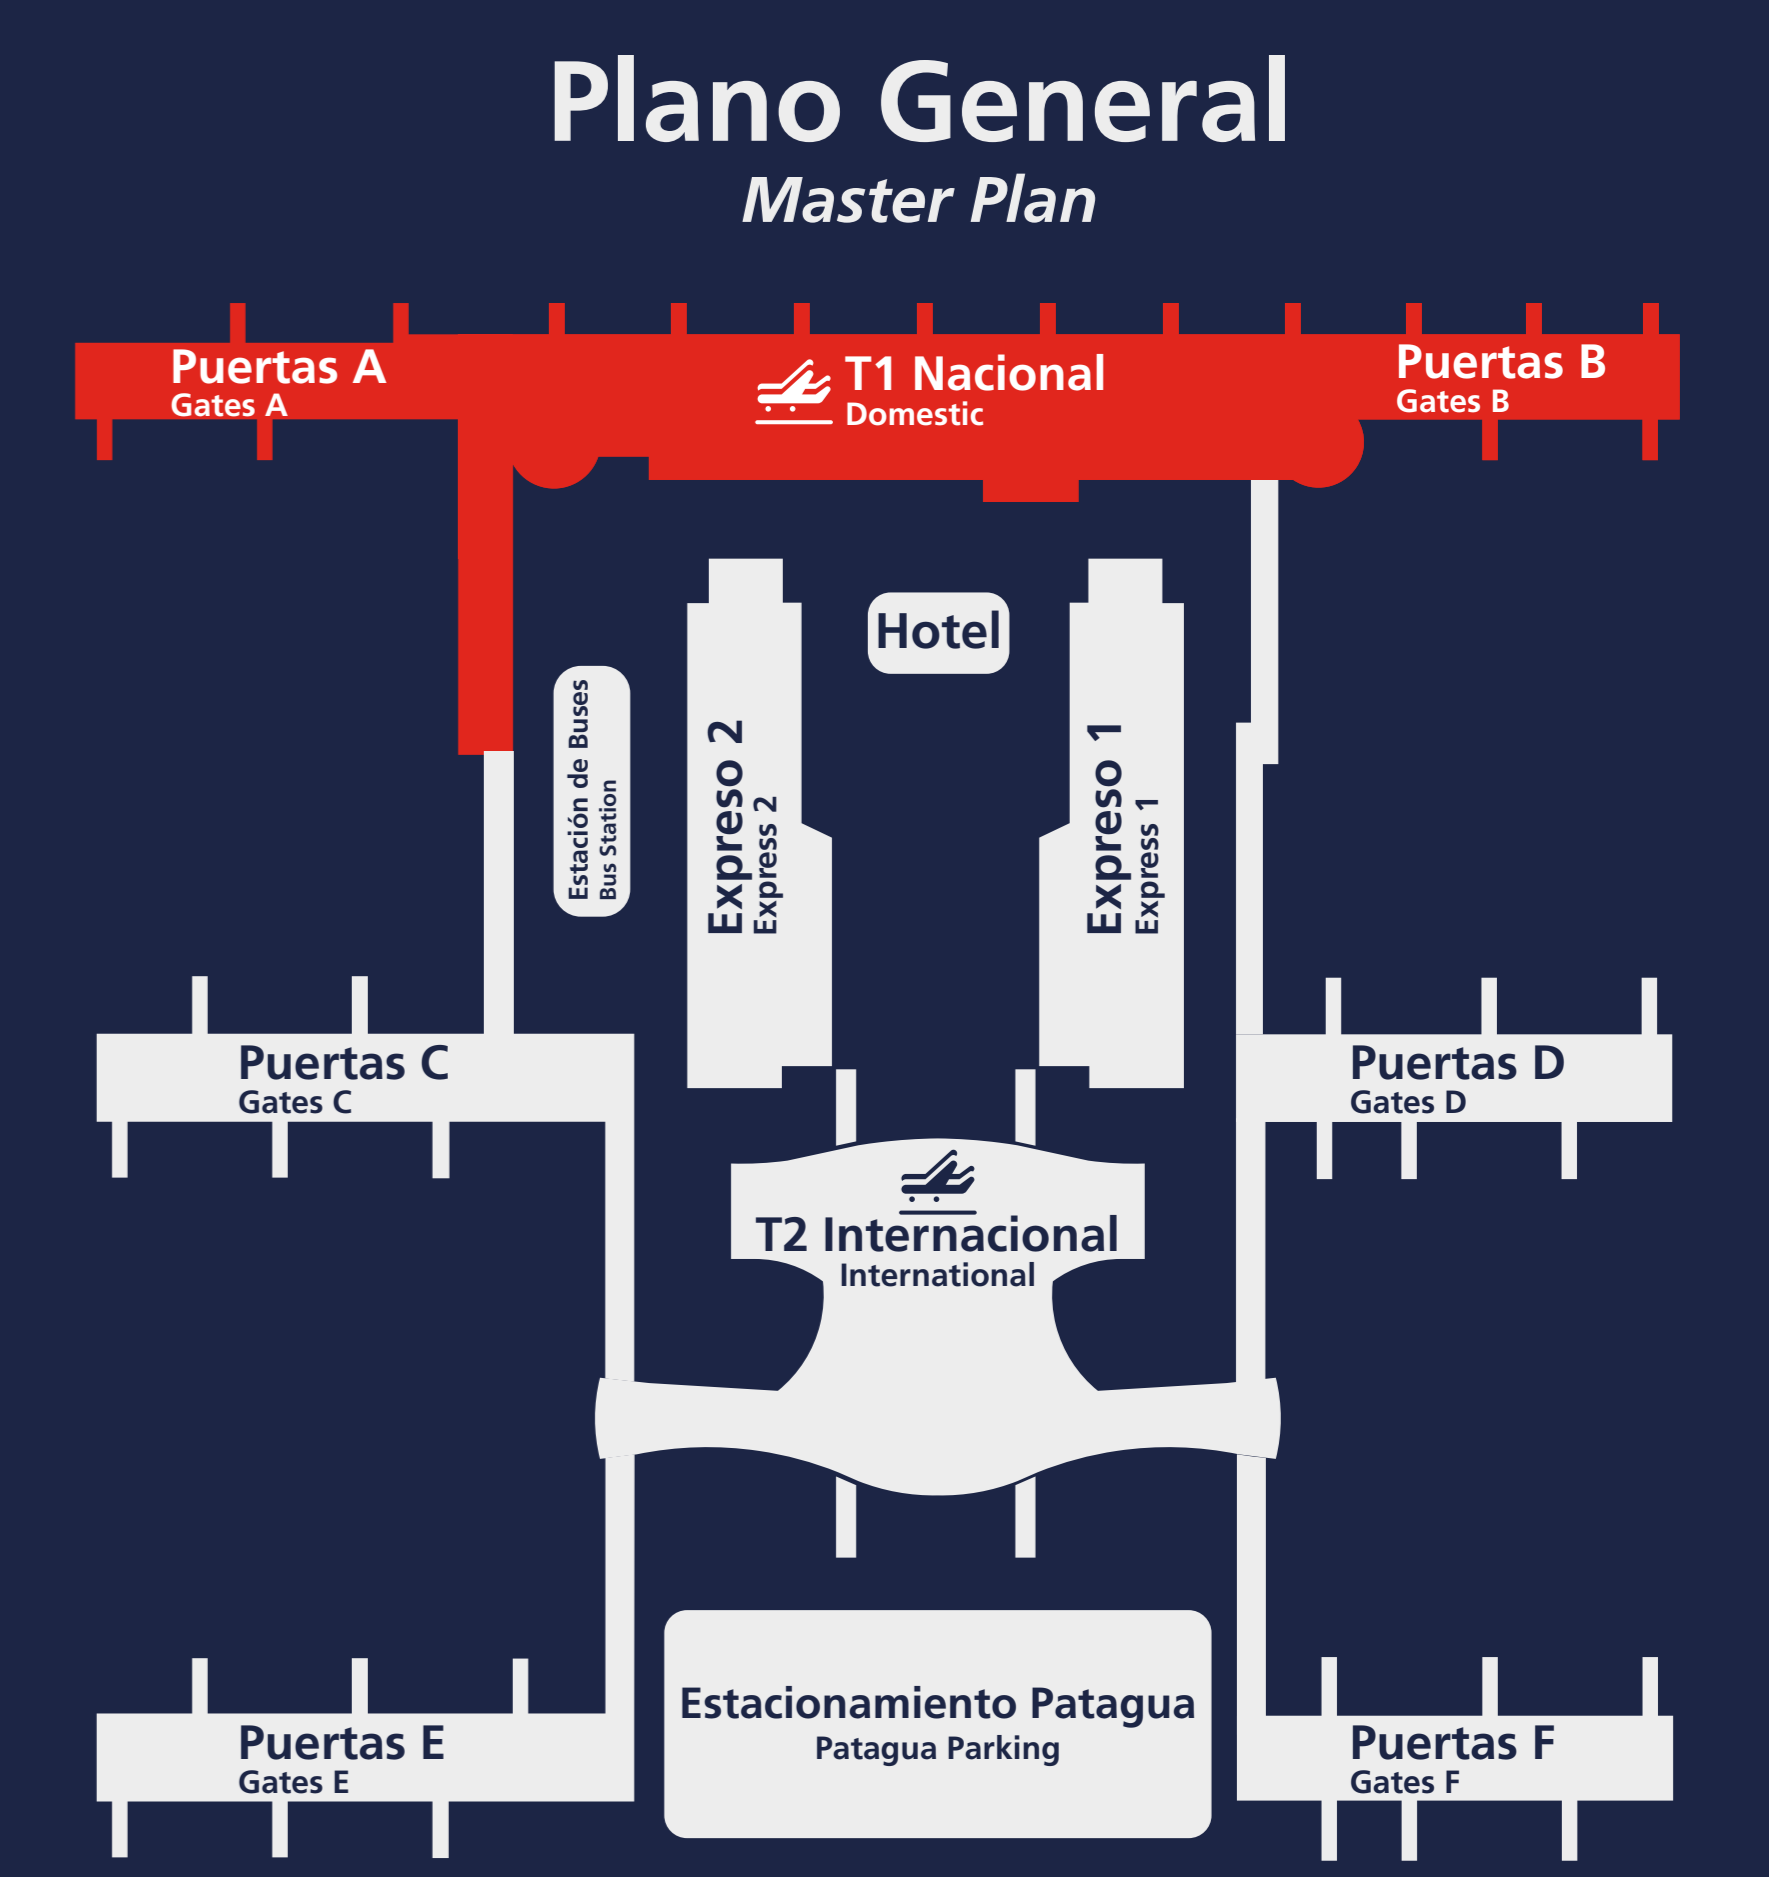

Mapa del Terminal Nacional T1 - Aeropuerto de Santiago - Nivel 2

Domestic Terminal Map (T1) - Santiago Airport - Level 2

Usted está aquí
You are here

Espigon B Nivel 2

**Pacific Club
SALONES VIP**

- | | | | | |
|----------|----------|-------------------------|-------------------------------|-------------------------|
| Ascensor | Comida | Salones | Carga Dispositivos Eléctricos | Sala de Prensa |
| ATM | Comercio | Asistencia de Movilidad | Juegos Infantiles | Oficina de Credenciales |
| Baños | Banco | Biblioteca Digital | Consultas y Sugerencias | |